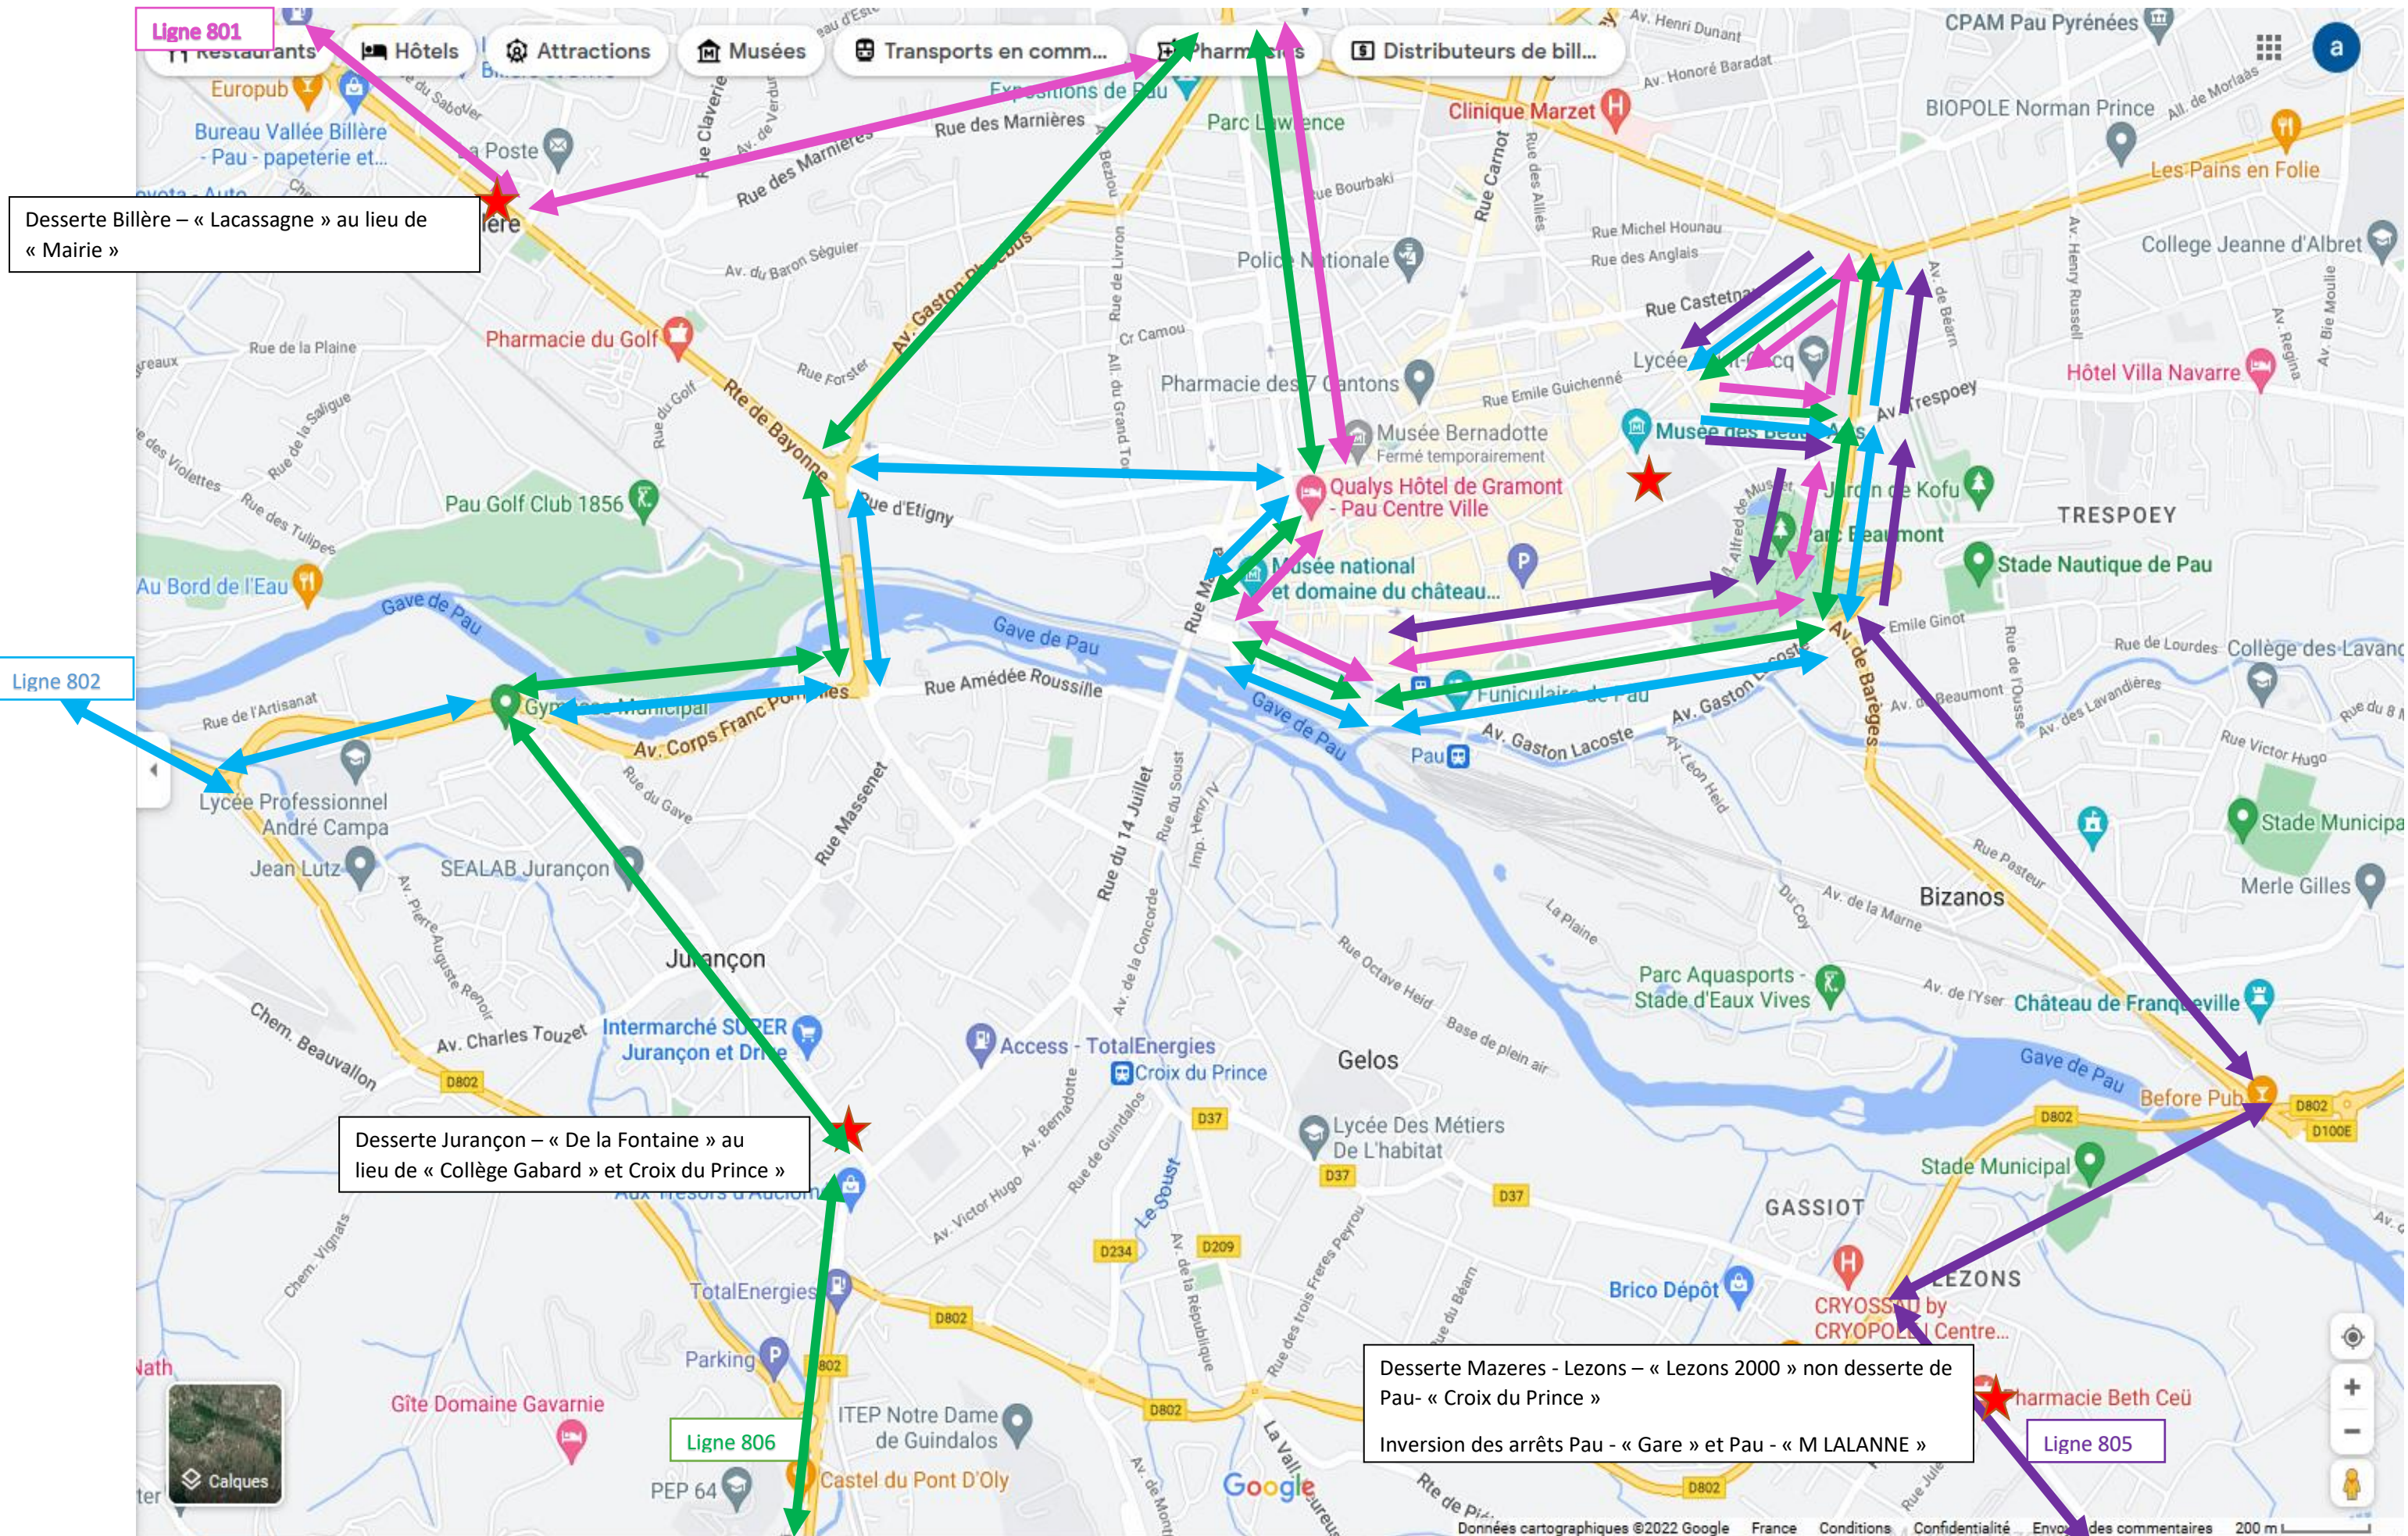

ADAPTATIONS DES CIRCULATIONS DES LIGNES INTERURBAINES PENDANT LA DUREE DES TRAVAUX PLACE DE LA MONNAIE

Desserte Billère – « Lacassagne » au lieu de « Mairie »

Desserte Jurançon – « De la Fontaine » au lieu de « Collège Gabard » et Croix du Prince »

Desserte Mazerès - Lezons – « Lezons 2000 » non desserte de Pau- « Croix du Prince »
Inversion des arrêts Pau - « Gare » et Pau - « M LALANNE »

Ligne 805

Ligne 806

Ligne 802

Ligne 801

- Restaurants
- Hôtels
- Attractions
- Musées
- Transports en comm...
- Pharmacies
- Distributeurs de bill...